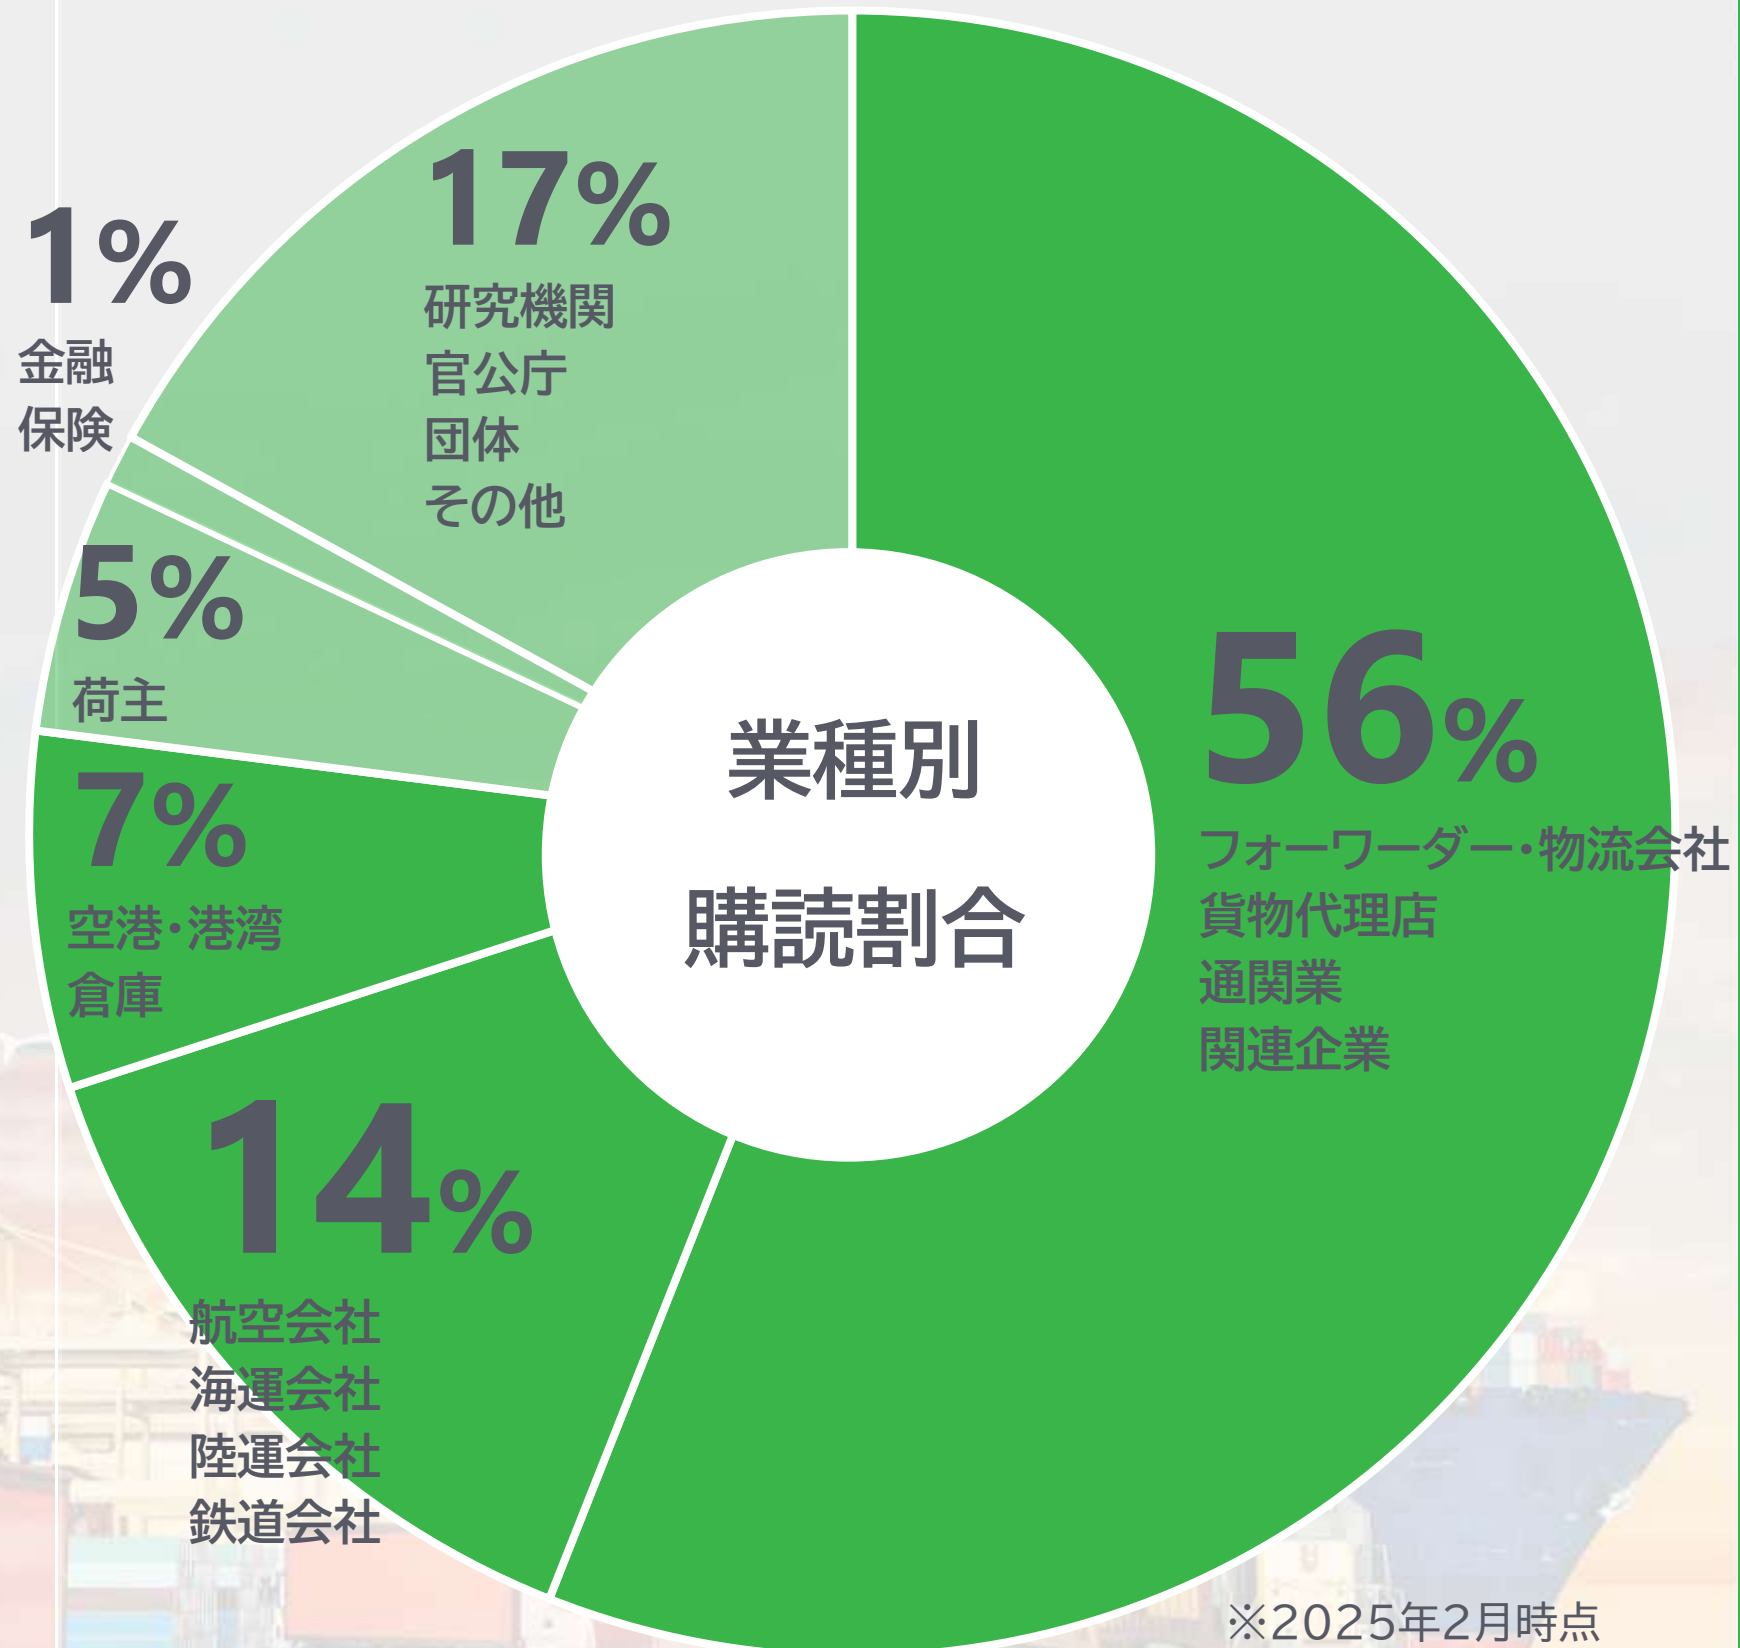

読者データ

国際物流関連企業に対しての 圧倒的な影響力

業種別 購読割合

※2025年2月時点

Point1

全読者のうち
物流関連企業の割合

77%

Point2

物流関連の
記事数

40 記事/日

※日により掲載記事数の増減あり